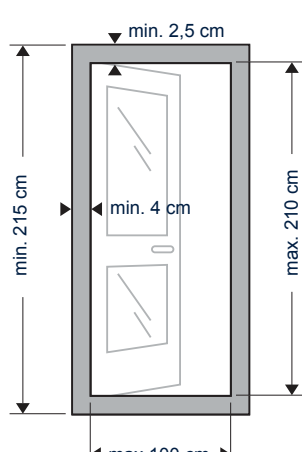

Benodigde kozijnbreedte
min. 2,5 cm (bovenzijde) en
min. 4 cm (cassette).