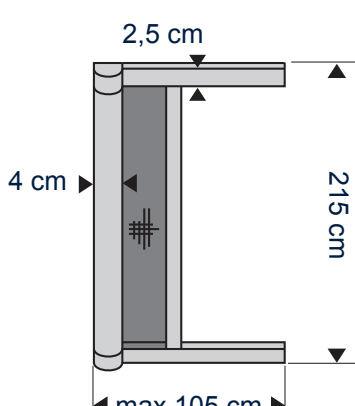

art.nr. 634532

8 711452 637851

Let op

De cassette van de rolhor deur kunt u het beste aan de schanierkant van de deur monteren.

Let op dat het hang- en sluitwerk het plaatsen en bedienen van de hor niet belemmert.

Geschikt voor:

- Deuren die naar buiten draaien: montage binnen
- Deuren die naar binnen draaien: montage buiten
- Montage op het kozijn
- Links en rechts te monteren

Kenmerken:

- Automatisch rolsysteem
- Aluminium profielen
- Voorzien van magneetsluiting
- Breedte eenvoudig op maat te maken
- Volledig voorgemonteerd